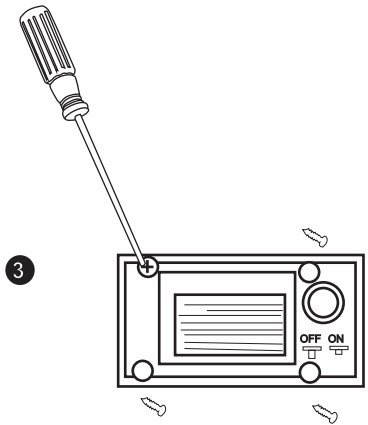

33657

ON  
↑  
OFF

1

2

3

**GLOBO**  
LIGHTING

[www.globo-lighting.com](http://www.globo-lighting.com)  
GLOBO Handels GmbH  
Gewerbestr. 3  
A-9184 Sankt Peter  
AUSTRIA