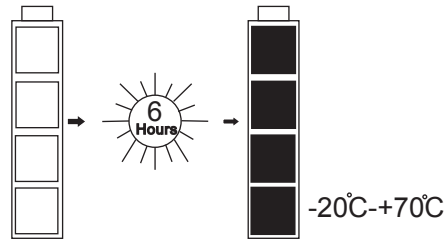

33657

ON  
↑  
OFF

1

2

3

**GLOBO**  
LIGHTING

[www.globo-lighting.com](http://www.globo-lighting.com)  
GLOBO Handels GmbH  
Gewerbestr. 3  
A-9184 Sankt Peter  
AUSTRIA