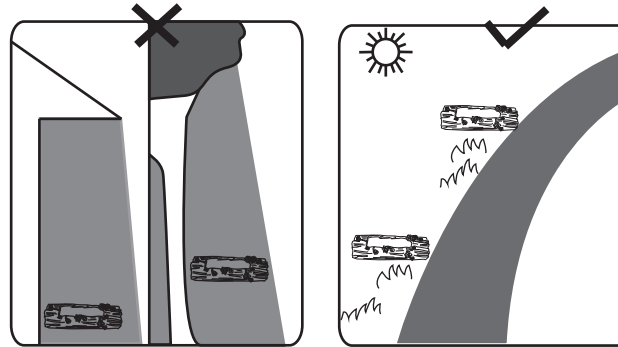

33657

ON  
↑  
OFF

1

2

3

**GLOBO**  
LIGHTING

[www.globo-lighting.com](http://www.globo-lighting.com)  
GLOBO Handels GmbH  
Gewerbestr. 3  
A-9184 Sankt Peter  
AUSTRIA